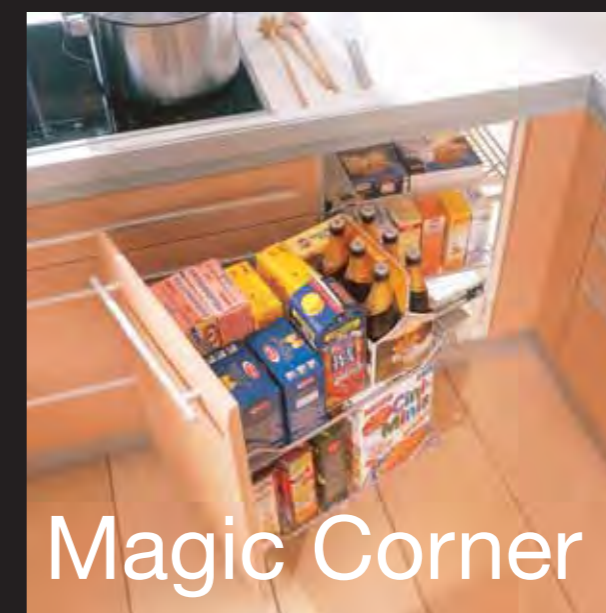

Magic Corner

Rollo-Schrank

Für die Abkühlung
zwischen durch.

Ladentechnik.

Das Beste ist gerade recht für Ihre Küche. Bei DAN-Küchen können Sie sicher sein, dass die verwendeten Materialien und Beschläge auf Herz und Nieren geprüft sind. So stellen wir eine lange Lebensdauer Ihrer Küche sicher. Damit Sie auch nach 20 Jahren noch stolz auf Ihre "Dan" sein können.