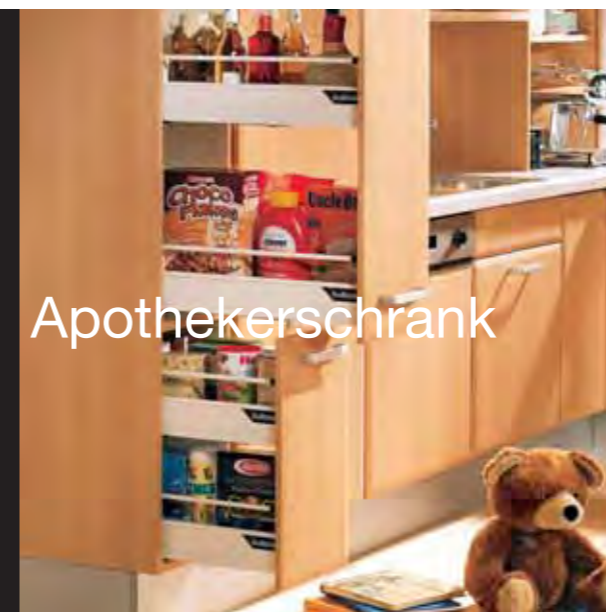

Vivere

front | CAFFE LATTE

REGALSCHRANK

Caffe Latte
Hochglanz
Kunststoff

LICHTBODEN

Caffe Latte
Design Spot
Chrom

Moderne DANKÜCHEN - Technik, die Ihre Arbeit erleichtert.

VIVERE Anthrazit
(Siehe auch Seite 60/61)