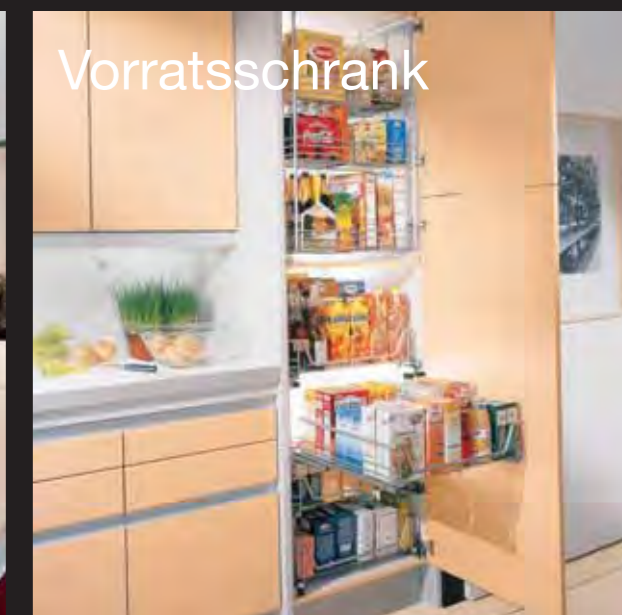

Vivere

front | CAFFE LATTE

REGALSCHRANK

Caffe Latte
Hochglanz
Kunststoff

LICHTBODEN

Caffe Latte
Design Spot
Chrom

Moderne DANKÜCHEN - Technik, die Ihre Arbeit erleichtert.

VIVERE Anthrazit
(Siehe auch Seite 60/61)

Apothekerschrank

Karussell

Auszieh-Tisch

Ladeneinteilungen

Arbeitsplatten-Beleuchtung

Vorratsschrank

Sockelladen

Auszugstechnik