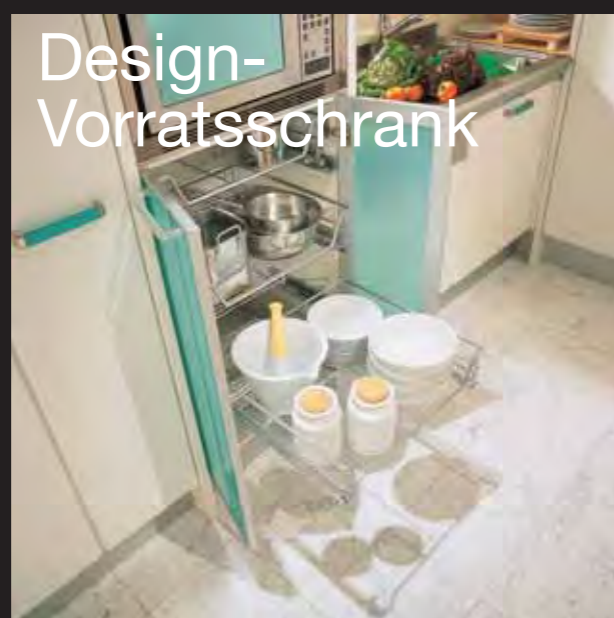

# Moderne DANKÜCHEN - Technik, die Ihre Arbeit erleichtert.

**AMALVI** Sonnengelb hochglanz / Birnbaum dunkel  
(Siehe auch Seite 20/21)

Apothekerschrank

Karussell

Auszieh-Tisch

Ladeneinteilungen

Arbeitsplatten-Beleuchtung

Vorratsschrank

Sockelladen

Auszugtechnik

Mülltrennung

Flaschenauszug

Designglas-Flügeltür-schrank

Gewürzschrank

Le Mans

Design-Vorratsschrank

Ausschwenk-Mechanik

Schwenktür-Schrank

Magic Corner

Rollo-Schrank

Der abgebildete Herd-Design-Schrank ist MUSTERGEHÜTZT!