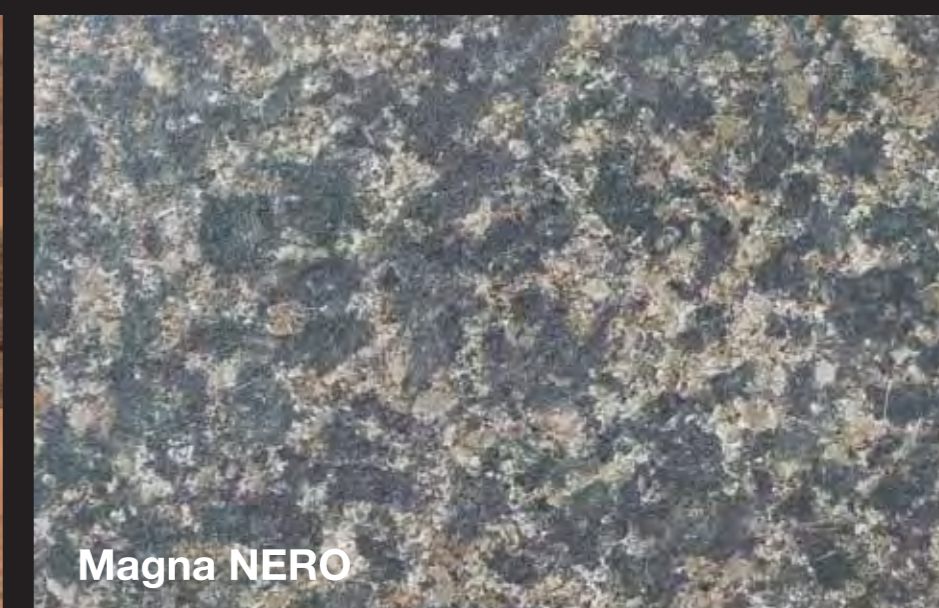

Zwetschkenbaum MARON

Lava SCHWARZ

Feinstein

Marmor SCHWARZ

AMALVI Amalviblau / Nuss dunkel  
(Siehe auch Seite 04/05)

Nuss DUNKEL

Indische BIRNE

Magna NERO

Steinbuche

Imperial WEISS

Marmor TOSSABLAU

Granit SASSO

Man sieht und fühlt die große Klasse dieser Küche! ■