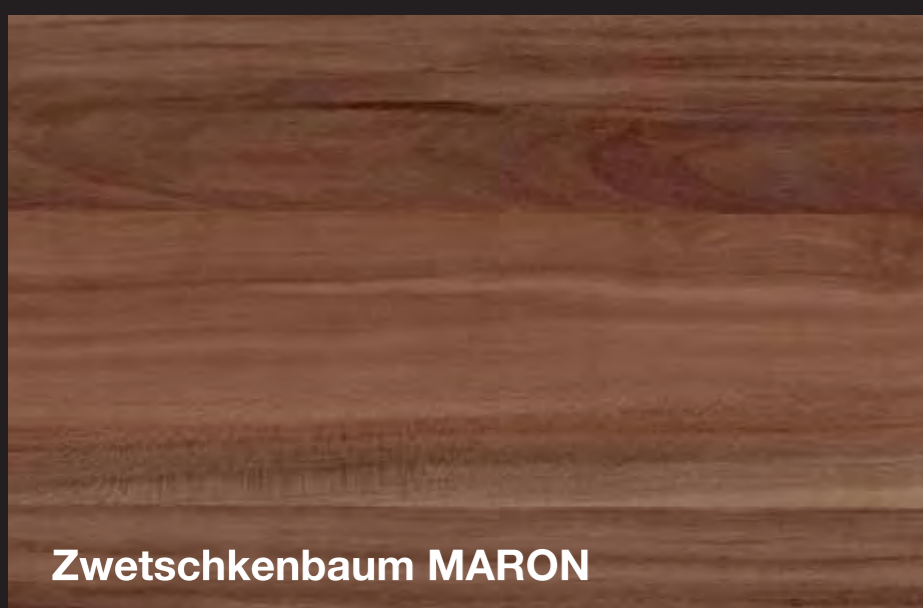

# 40 mm Arbeitsplatten\*

\* Fragen Sie Ihren DAN-Küchen-Experten nach unserer gesamten Arbeitsplattenkollektion!

AMALVI Dakargelb  
(Siehe auch Seite 94/95)

Americian APFELBAUM

Zwetschkenbaum GOLD

Schiefer GRAU