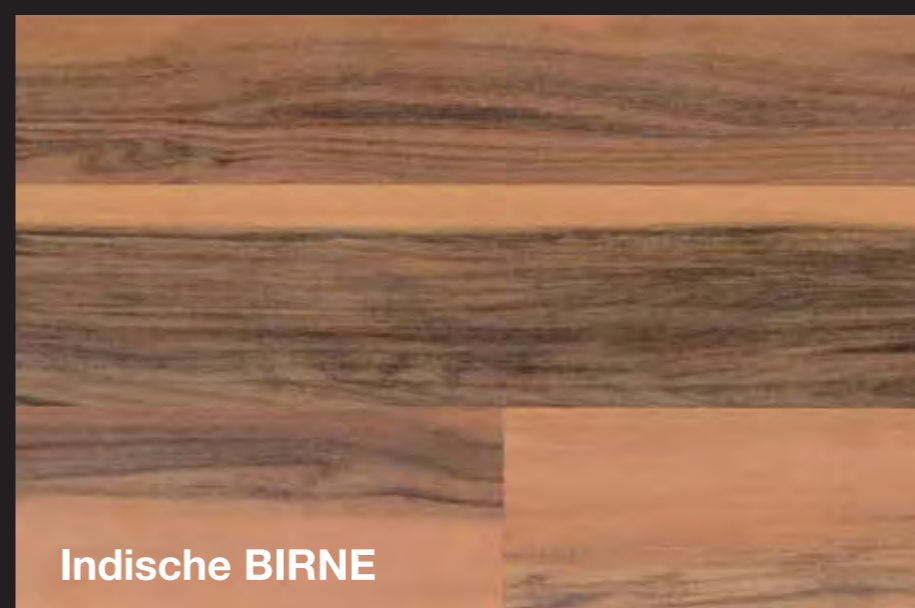

# 40 mm Arbeitsplatten\*

\* Fragen Sie Ihren DAN-Küchen-Experten nach unserer gesamten Arbeitsplattenkollektion!

AMALVI Dakargelb  
(Siehe auch Seite 94/95)

Americian APFELBAUM

Zwetschkenbaum GOLD

Schiefer GRAU

Zwetschkenbaum MARON

Lava SCHWARZ

Feinstein

Marmor SCHWARZ

AMALVI Amalviblau / Nuss dunkel  
(Siehe auch Seite 04/05)

Nuss DUNKEL

Indische BIRNE

Magna NERO

Steinbuche

Imperial WEISS

Marmor TOSSABLAU

Granit SASSO

Man sieht und fühlt die große Klasse dieser Küche! ■