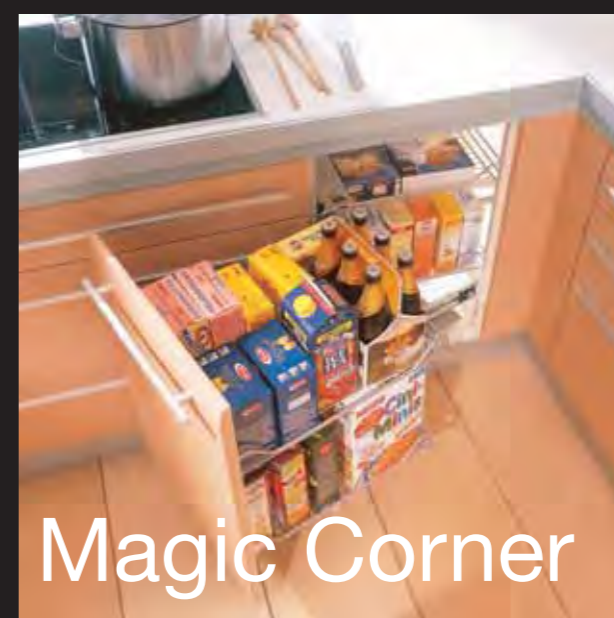

# Moderne DANKÜCHEN - Technik, die Ihre Arbeit erleichtert.

**AMALVI** Sonnengelb hochglanz / Birnbaum dunkel  
(Siehe auch Seite 20/21)

Apothekerschrank

Karussell

Auszieh-Tisch

Ladeneinteilungen

Arbeitsplatten-Beleuchtung

Vorratsschrank

Sockelladen

Auszugtechnik

Mülltrennung

Flaschenauszug

Designglas-Flügeltür-schrank

Gewürzschrank

Le Mans

Design-Vorratsschrank

Ausschwenk-Mechanik

Schwenktür-Schrank

Magic Corner

Rollo-Schrank

Der abgebildete Herd-Design-Schrank ist MUSTERGEHÜTZT!