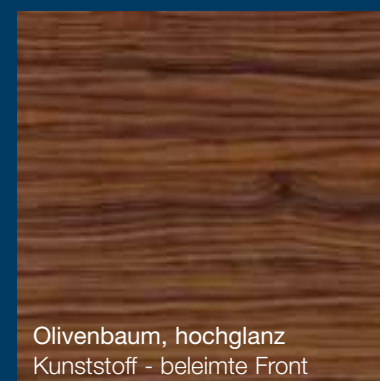

Olivenbaum, hochglanz  
Kunststoff - beleimte Front

Dakargelb, matt  
Kunststoff - Front

Wildbirne, matt  
Kunststoff - Front

**VILLALUX Senosan Hochglanz:** Die beiden Hochglanz-Farben Fliederweiß und Magnolie sind hochwertig Senosan-beleimt. Senosan ist eine neue Oberfläche, die besonders widerstandsfähig, hochglänzend und pflegeleicht ist. Umlaufend sind diese Fronten mit einer ABS-Dickkante versehen, passend zur Frontfarbe.