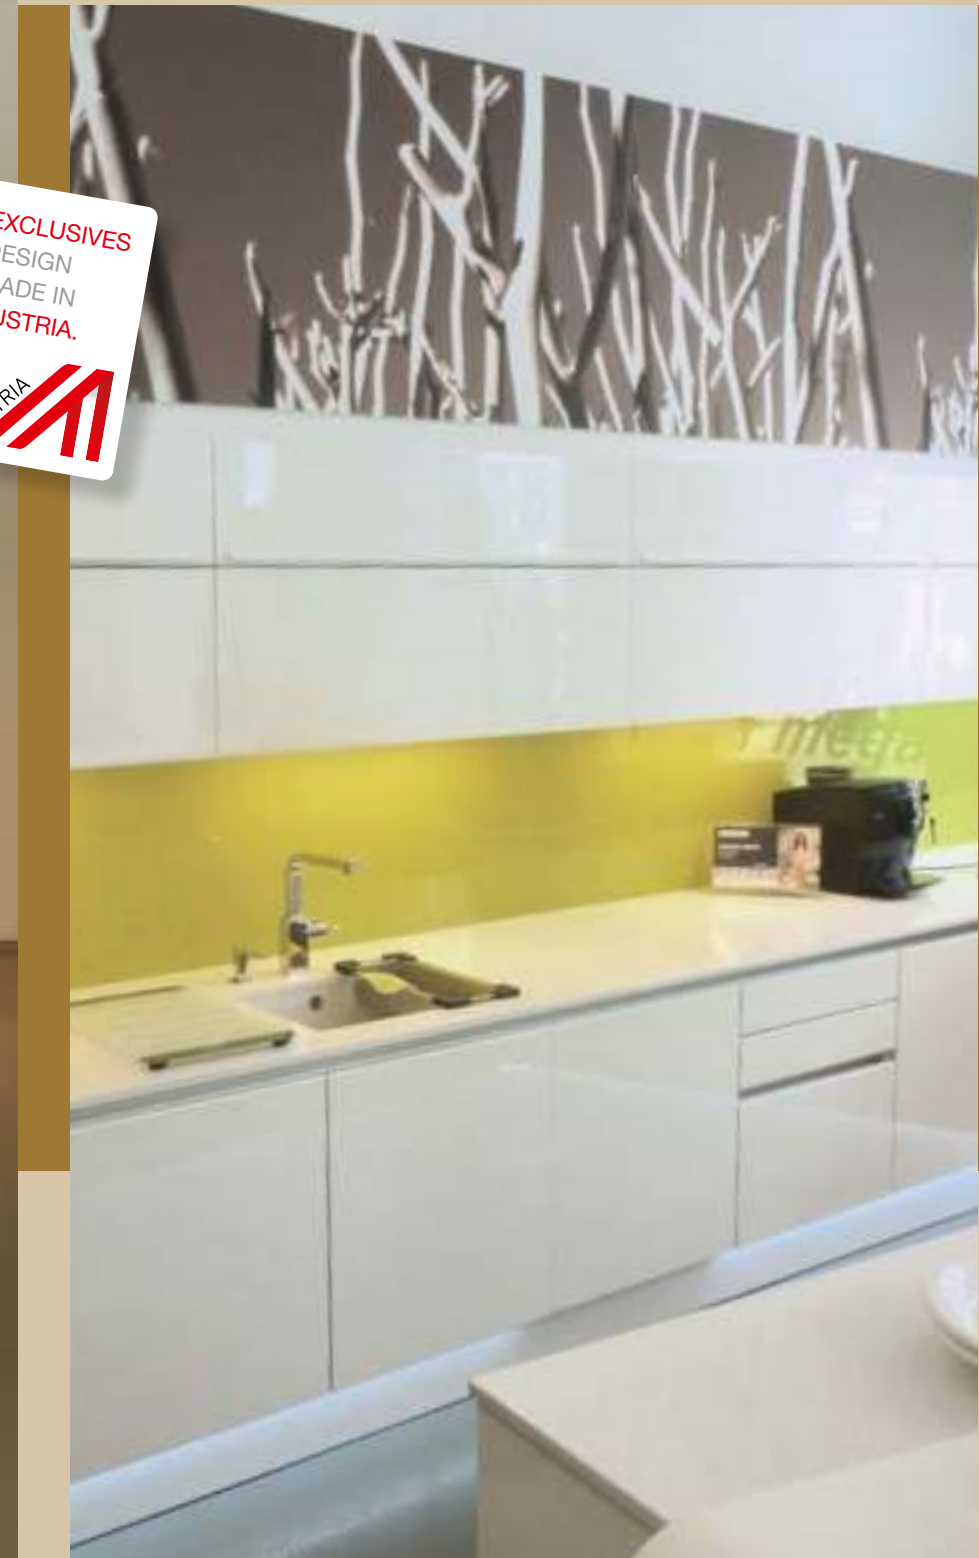

SILBERMOND 200
Olivenschwarz/Fliederweiß

KÜCHEN/COUISINE/KITCHEN/CUCINA/KEUKEN

DIE NR. 1 IN ÖSTERREICH
DANKÜCHEN

GERADLINIG.

Klare Linien und funktionelles Design - dies sind zwei von vielen Vorteilen einer DAN-Küche .

EXCLUSIVES
DESIGN
MADE IN
AUSTRIA.
AUSTRIA

SILBERMOND 200
Fliederweiß

KÜCHEN/COUSINE/KITCHEN/CUCINA/KEUKEN

ELEGANTES DESIGN.

Eleganz und Mut zur Planung sind die besten Faktoren um eine außergewöhnliche Wohnraumküche zu bekommen.