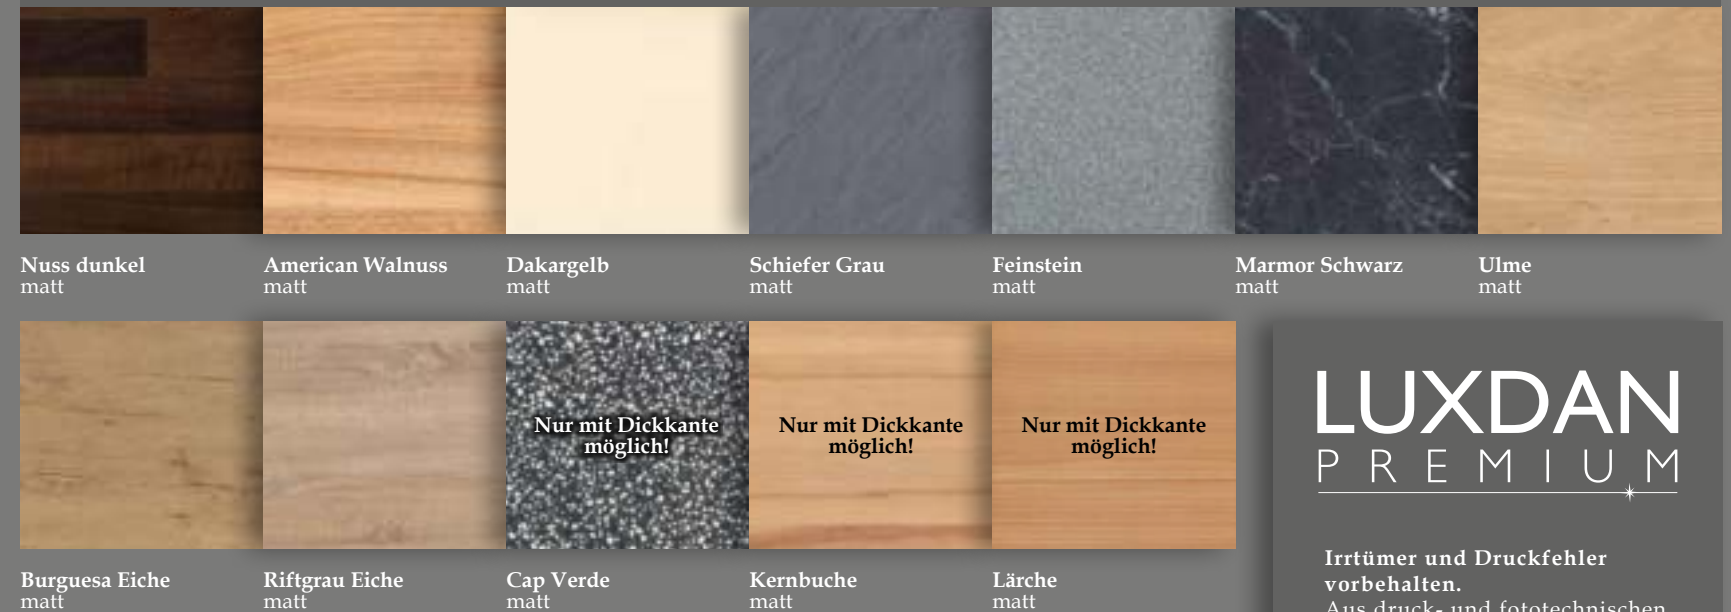

ARBEITSPLATTEN-STÄRKE: 20 oder 40 mm

DIE NR.1 IN ÖSTERREICH
DANKÜCHEN

LUXDAN
PREMIUM

Irrtümer und Druckfehler vorbehalten.
Aus druck- und fototechnischen Gründen können Farbtöne in diesem Katalog geringfügig von den Originalfarben abweichen!