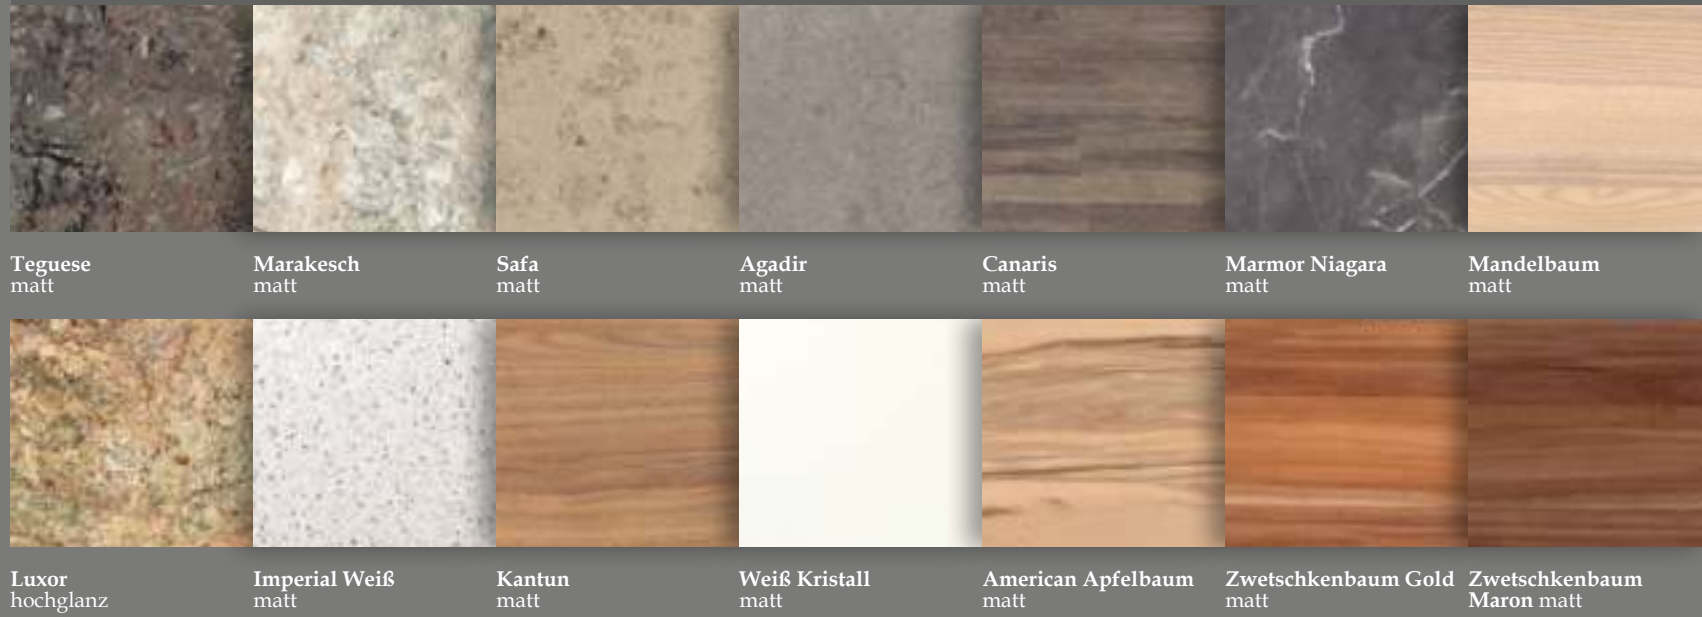

ARCHITEC

Cayenne glanz | Caffe Latte glanz | Anthrazit glanz | Fliederweiß glanz | Olivenschwarz glanz | Magnolie glanz

CASALUX / SILBERMOND 500

Goldbuche matt | Dakargelb matt | Wildbirne matt | Birnbaum hell matt | Ahorn acero matt

Sonnengelb matt | Caffe Latte glanz | Caprigelb Polyester hochglanz | Fliederweiß Polyester hochglanz | Magnolie Polyester hochglanz

CLASSICO

Goldbuche matt | Dakargelb matt | Wildbirne matt | Firnweiß matt | Apfelbaum matt

DIE NR.1 IN ÖSTERREICH
DANKÜCHEN

VENTANA

Buche getönt matt

ALTTIROL

Fichte hell matt

LANDHAUS

Elfenbein matt

ARBEITSPLATTEN-STÄRKE: 20 oder 40 mm