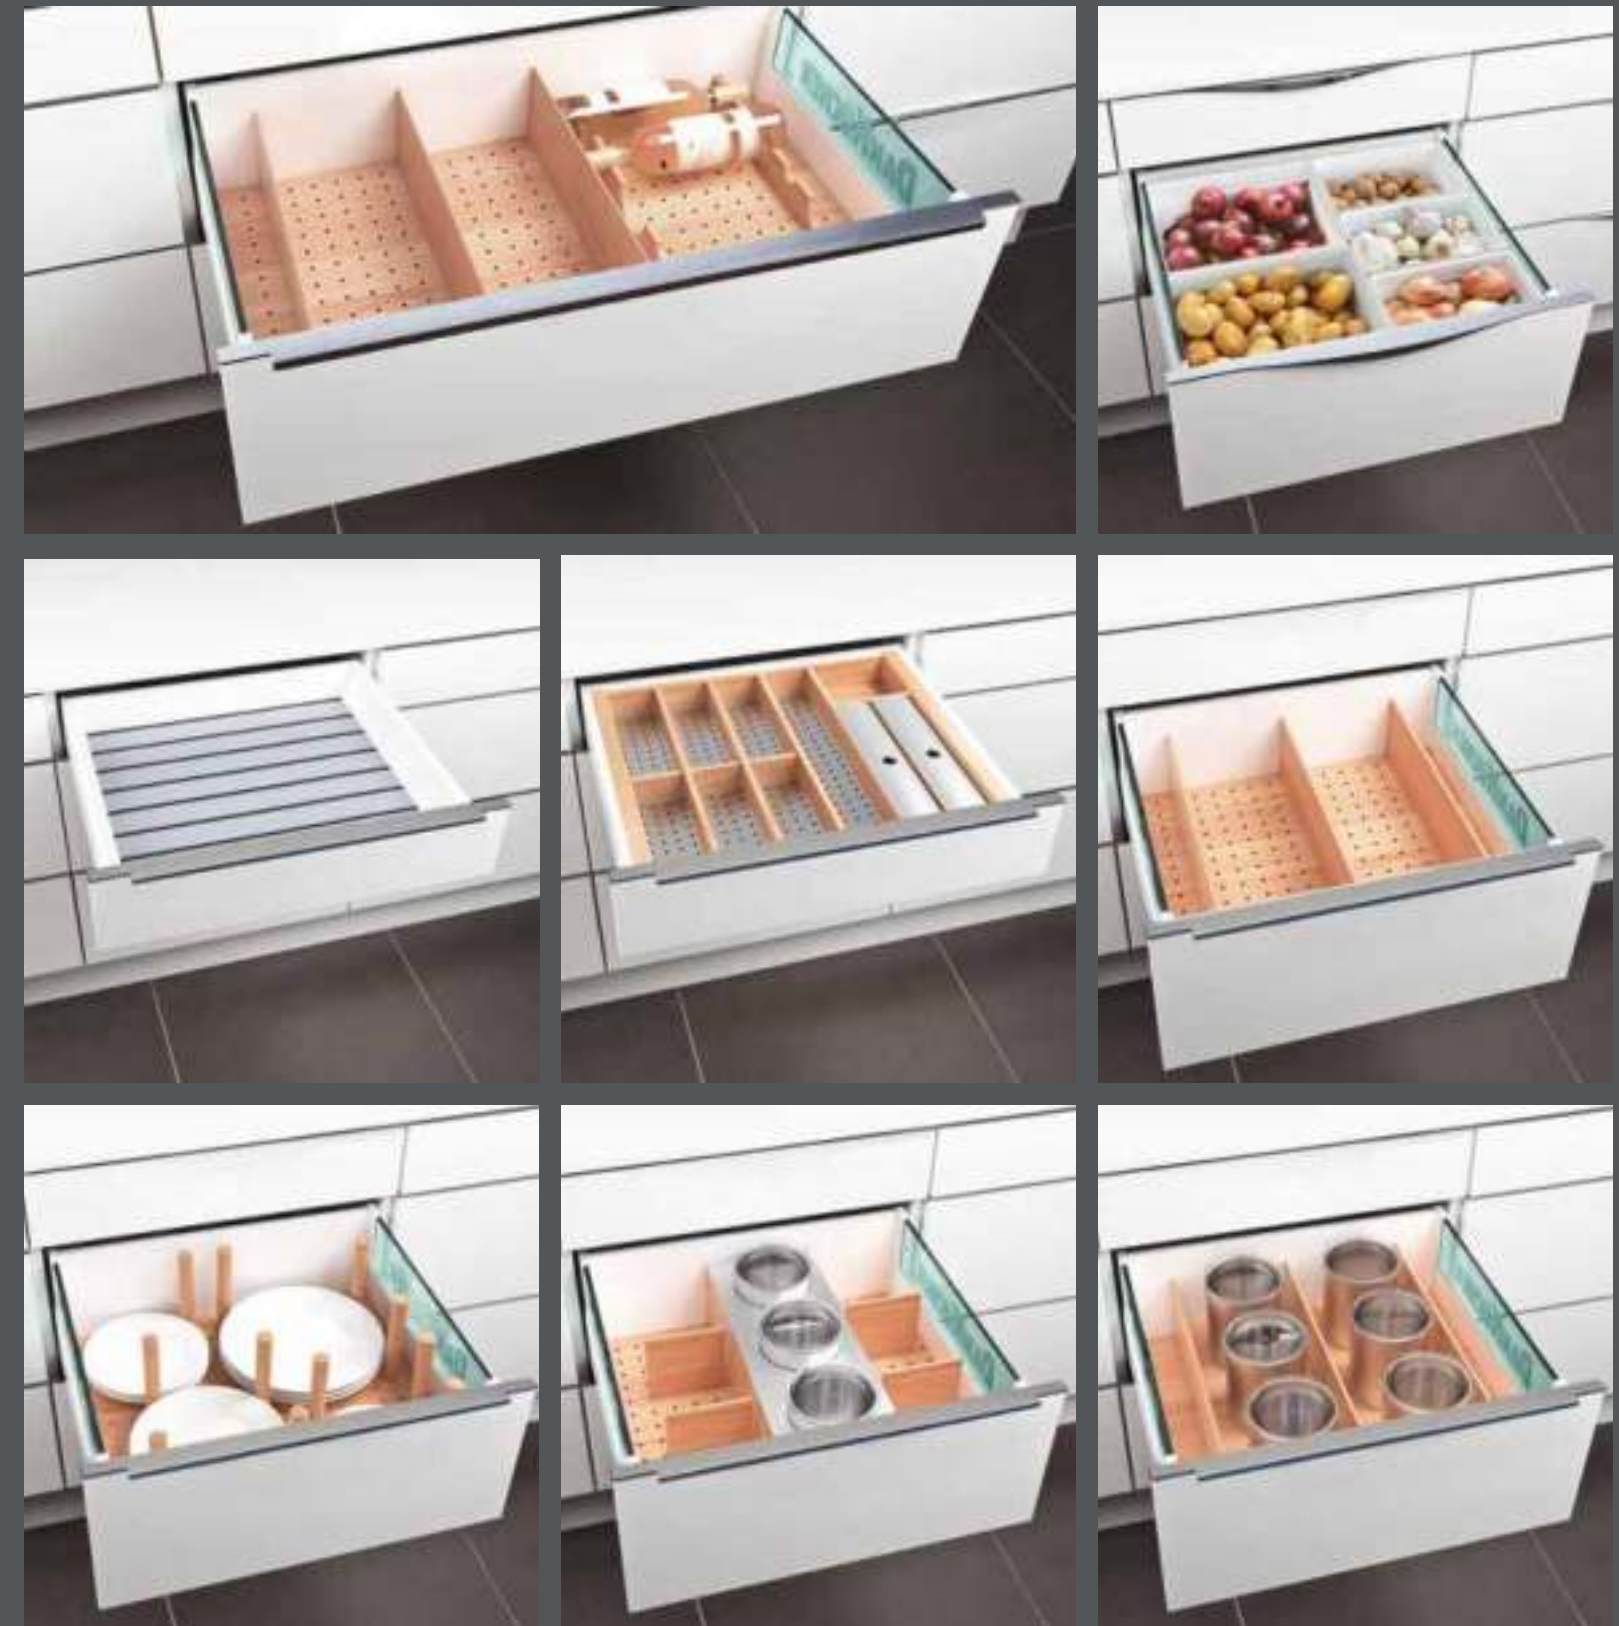

*Unsere Vorratsschränke dürfen  
bei keiner Küchenplanung fehlen.  
Ein gerngesehener Riese mit viel Platz!*

DIE DETAILVERLIEBTE KÜCHE AUS ÖSTERREICH.

**DANKÜCHEN**

# MEHR RAUM

VERSTECKTE STAURAUHMÖGLICHKEITEN

Gönnen Sie doch ihrer neuen Küche ein paar Extras.  
Clever eingerichtet mit vielen raffinierten Ausstattungs-Highlights.

*Versteckte Stauraummöglichkeiten  
für ihre Küchenmaschine  
oder für Kochtöpfe.  
Bei uns ist vieles möglich!*

# AUSZÜGE

LADEN

Laden und Auszüge – perfekte Ordnung auch im Inneren –  
hier wird an alles gedacht.

*Achten Sie bei der Küchenplanung  
auch auf die inneren Werte.  
Wir erleichtern Ihnen das Kochen!*

*Ordnung -  
ein wunderbares Gefühl!*

DIE DETAILVERLIEBTE KÜCHE AUS ÖSTERREICH.

**DANKÜCHEN**

**WEINKÜHLER**  
OPTISCHER GENUSS

*In vino veritas -  
Im Wein liegt die Wahrheit.  
In Wahrheit braucht man nur einen  
perfekt gekühlten Wein!*

**GESCHIRRSPÜLER**  
SAUBERMACHER